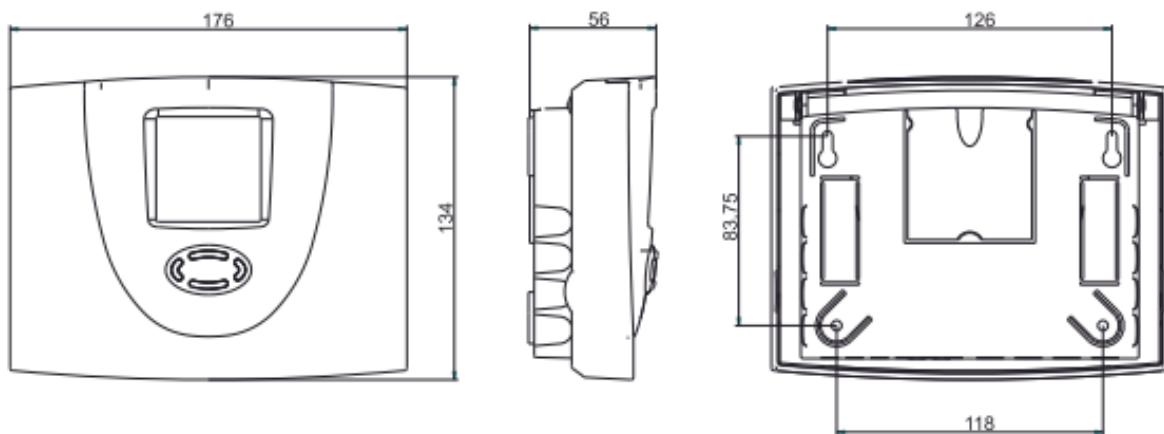

Solarregler 12VDC Vision

18111402

Raumsensor:

Abmessungen: 81,5 x 81,5 x 18 mm